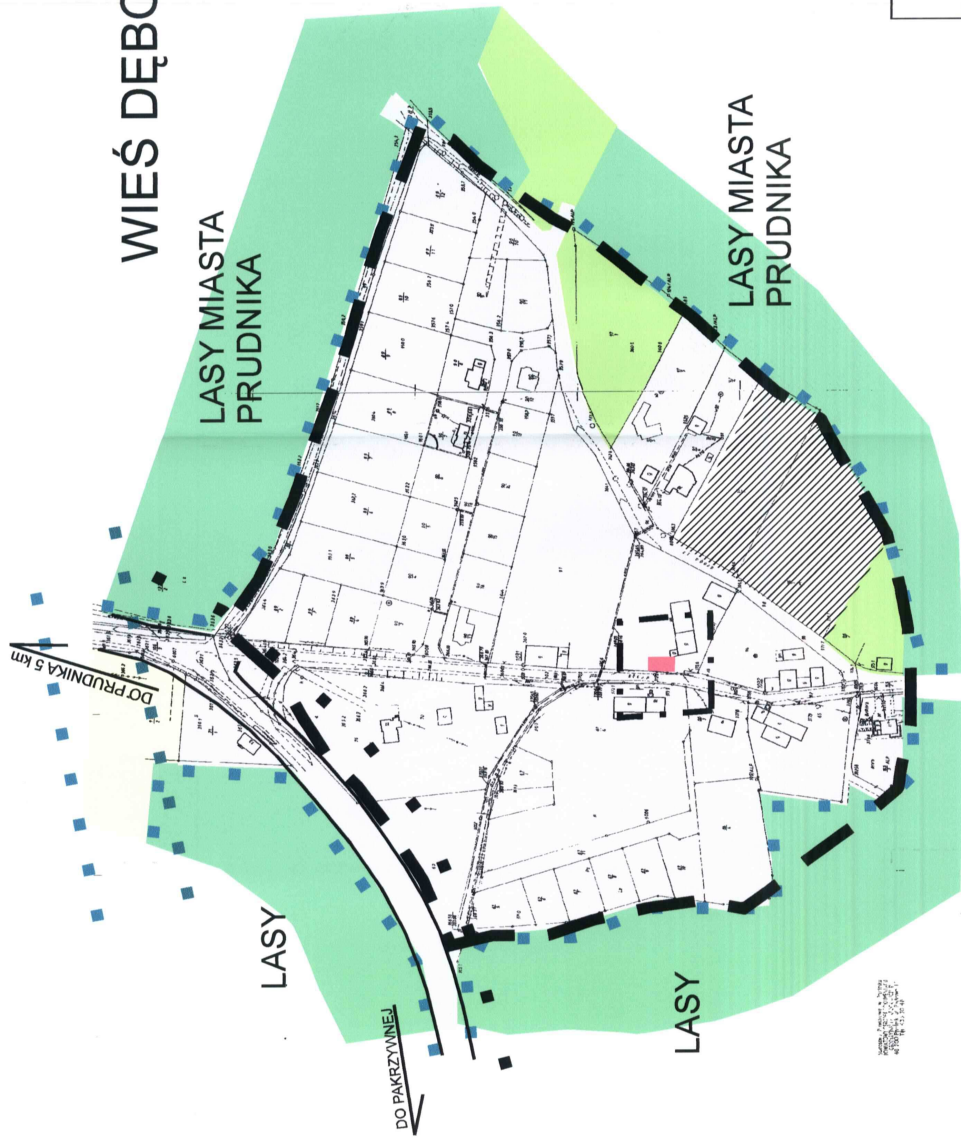

WIEŚ DĘBOWIEC

084	093
-----	-----

CAŁA WIEŚ
SKALA 1 : 2000