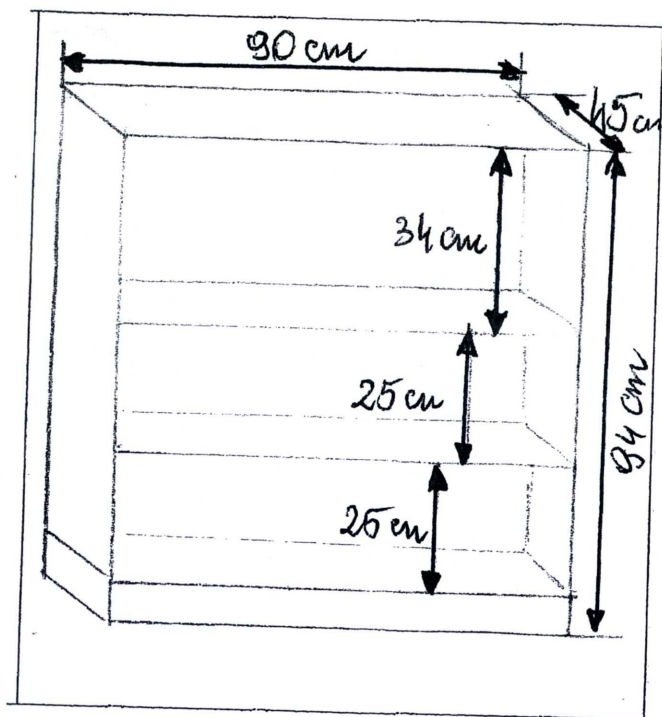

SZAFKA Z PÓLKAMI - SZT. 3

(poz. nr 1 załącznika)  
nr 6 do sihz)

SZAFKA Z PRZEGRODĄ,  
1 POKKAMI — SZT. 3

(POZ. NR 2 ZAŁĄCZNIKA NR 6 DO SIW2)

SZAFKA z POKKAMI i NA SZUFLADY  
- SZT. 2

(POZ. NR 3 ZAKŁADZENIKA NR 6 DO 8142)

# MEBŁOŚCIANKA NR 2 - SET. 2

(poz. nr 7 ZAKĄCZNIKA NR 6 do SIH2)

- 1 SZAFKA z DRZWIČKAMI  
W KOLORZE ZIELONYM

- 1 SZAFKA OTWARTA

94 cm

45 cm

111 cm

45 cm

90 cm

90 cm

WYMIAR POJEMNIKA  
PLASTIKOWEGO  
45 cm  
SZAFKA NA POJEMNIK  
W KOLORZE BRZOZY

SZAFKA z REGULOWANĄ  
WYSOKOŚCIĄ PÓŁEK W KOLORZE  
BRZOZY