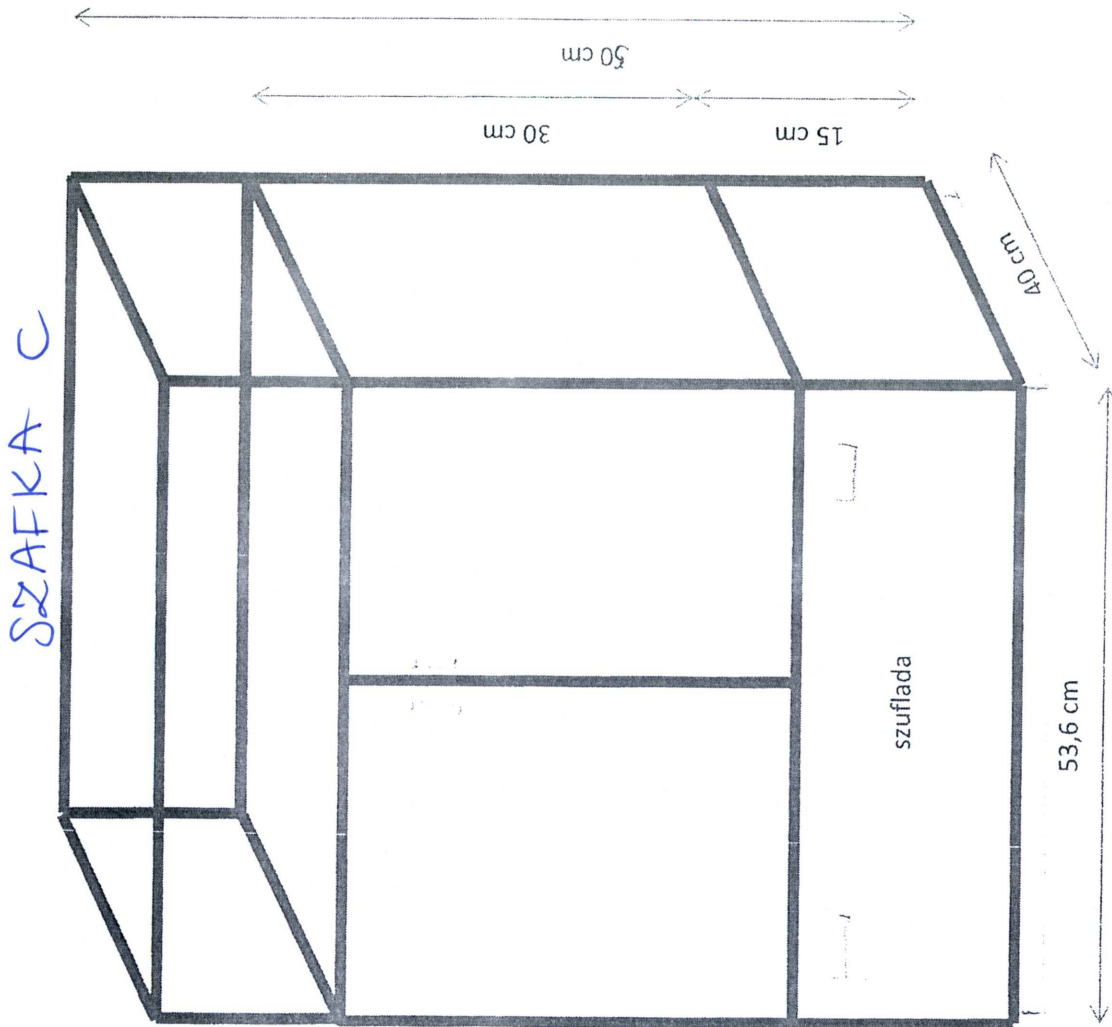

SZAFKA A

SZAFKA A

SZAFKA B

SZAFKA B

# MEBLOŚCIANKA - SZT. 6

(POZ. NR 6 ZAKŁADNIA  
NR 6 DO SIW2)

MEBŁOŚCIANKA NR 1 - SZT. 2  
(poz. NR 7 ZAKĄCZNIKA NR 6 DO SIH2)

SZAFKA WYSOKA  
ZIELONA

SZAFKA 2  
SZUFLADAMI  
ZIELONA

# MEBŁOŚCIANKA NR 2 - SET. 2

(poz. nr 7 ZAKĄCZNIKA NR 6 do SIH2)

- 1 SZAFKA z DRZWIČKAMI  
W KOLORZE ZIELONYM

- 1 SZAFKA OTWARTA

94 cm

45 cm

111 cm

45 cm

90 cm

90 cm

WYMIAR POJEMNIKA  
PLASTIKOWEGO  
45 cm  
SZAFKA NA POJEMNIK  
W KOLORZE BRZOZY

SZAFKA z REGULOWANĄ  
WYSOKOŚCIĄ PÓŁEK W KOLORZE  
BRZOZY