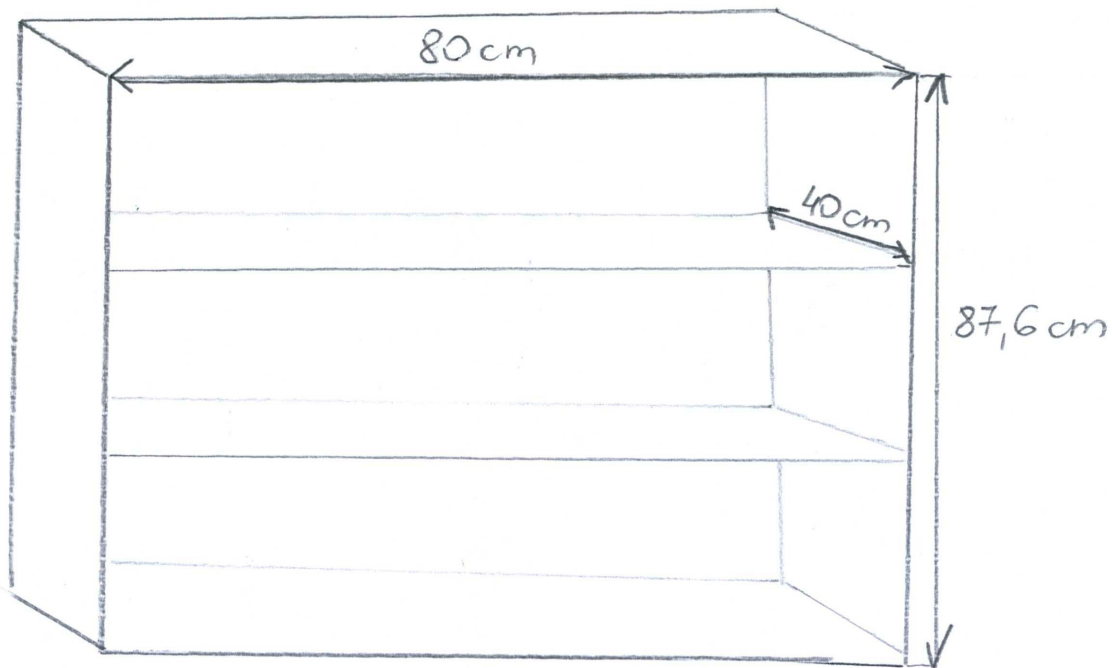

SZAFKA Z PÓLKAMI — SZT. 1

(poz. nr 5 ZAKAŹNIKA NR 6 DO SIW2)