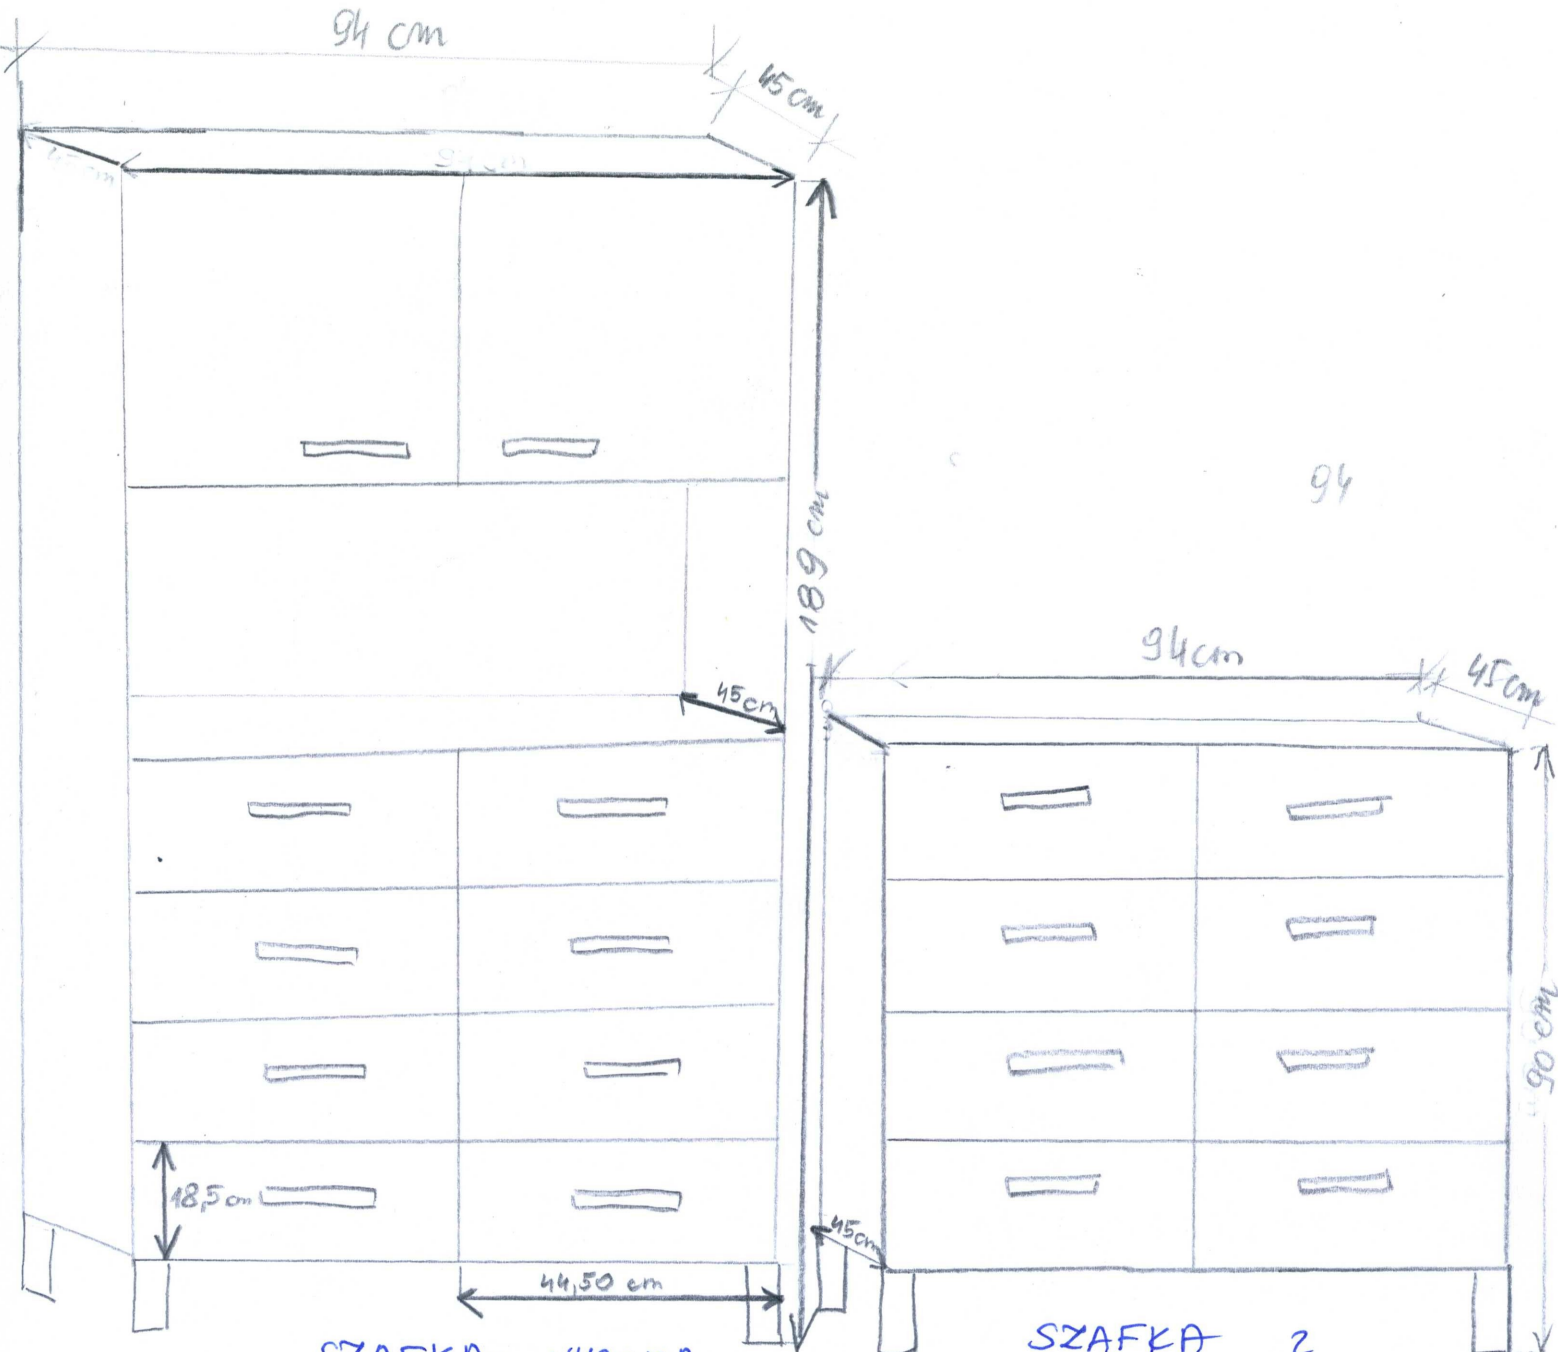

SZAFKA A

SZAFKA A

SZAFKA B

SZAFKA B

# MEBLOŚCIANKA - SZT. 6

(POZ. NR 6 ZAKŁADNIA  
NR 6 DO SIW2)

MEBŁOŚCIANKA NR 1 - SZT. 2  
(poz. NR 7 ZAKĄCZNIKA NR 6 DO SIH2)

SZAFKA WYSOKA  
ZIELONA

SZAFKA 2  
SZUFLADAMI  
ZIELONA

90 cm

90 cm

WYMIAR POJEMNIKA  
PLASTIKOWEGO  
45 cm  
SZAFKA NA POJEMNIK  
W KOLORZE BRZOZY

SZAFKA z REGULOWANĄ  
WYSOKOŚCIĄ PÓŁEK W KOLORZE  
BRZOZY