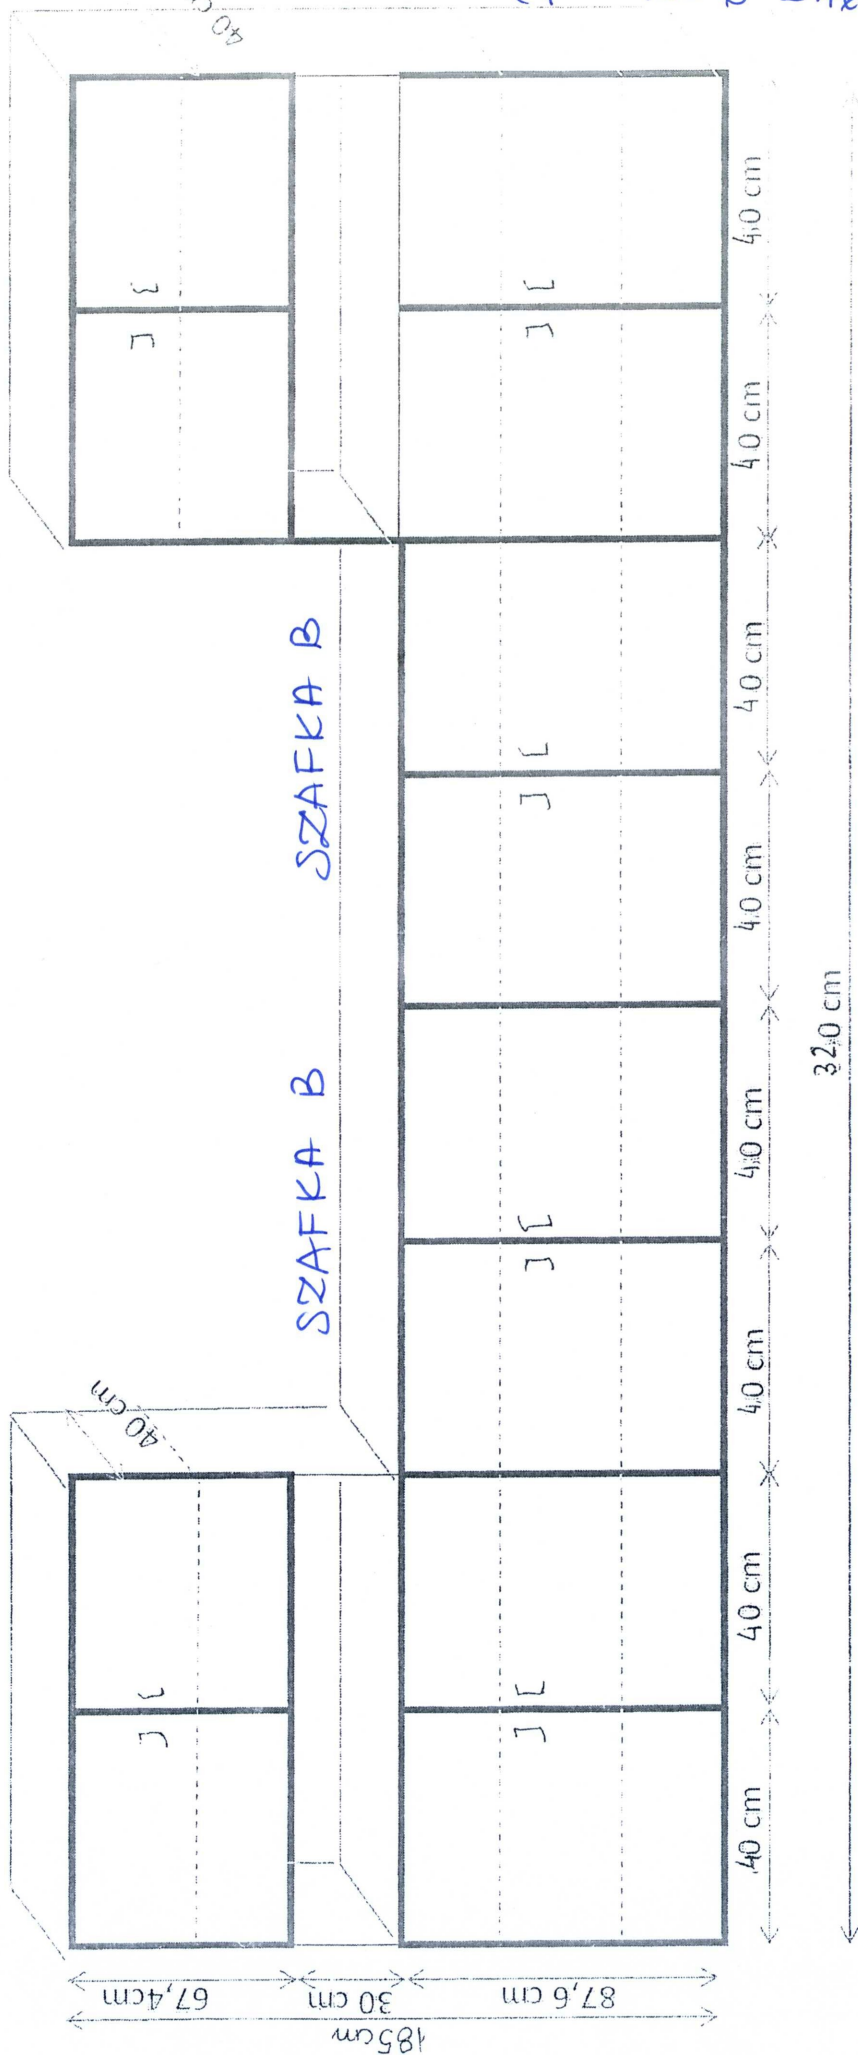

SZAFKA Z PÓLKAMI - SZT. 3

(poz. nr 1 załącznika)  
nr 6 do sihz)

SZAFKA Z PRZEGRODĄ,  
1 POKKAMI — SZT. 3

(POZ. NR 2 ZAŁĄCZNIKA NR 6 DO SIW2)

SZAFKA z POKKAMI i NA SZUFLADY  
- SZT. 2

(POZ. NR 3 ZAKŁADZENIKA NR 6 DO 8142)

SZAFKA NA SZUFLADY - SZT. 2  
(POZ. NR 4 ZAWĄCZNIKA NR 6 DO SIWU)

SZAFKA Z PÓLKAMI — SZT. 1

(poz. nr 5 ZAKAŹNIKA NR 6 DO SIW2)

MEBŁOŚCIANKA - SZT. 6 MEBŁOŚCIANEI  
 (POZ. NR 6 SZAFKA, CZYLIKA NR 6 do służy)

SZAFKA A

SZAFKA A

SZAFKA B

SZAFKA B

90 cm

90 cm

WYMIAR POJEMNIKA  
PLASTIKOWEGO  
45 cm  
SZAFKA NA POJEMNIK  
W KOLORZE BRZOZY

SZAFKA z REGULOWANĄ  
WYSOKOŚCIĄ PÓŁEK W KOLORZE  
BRZOZY