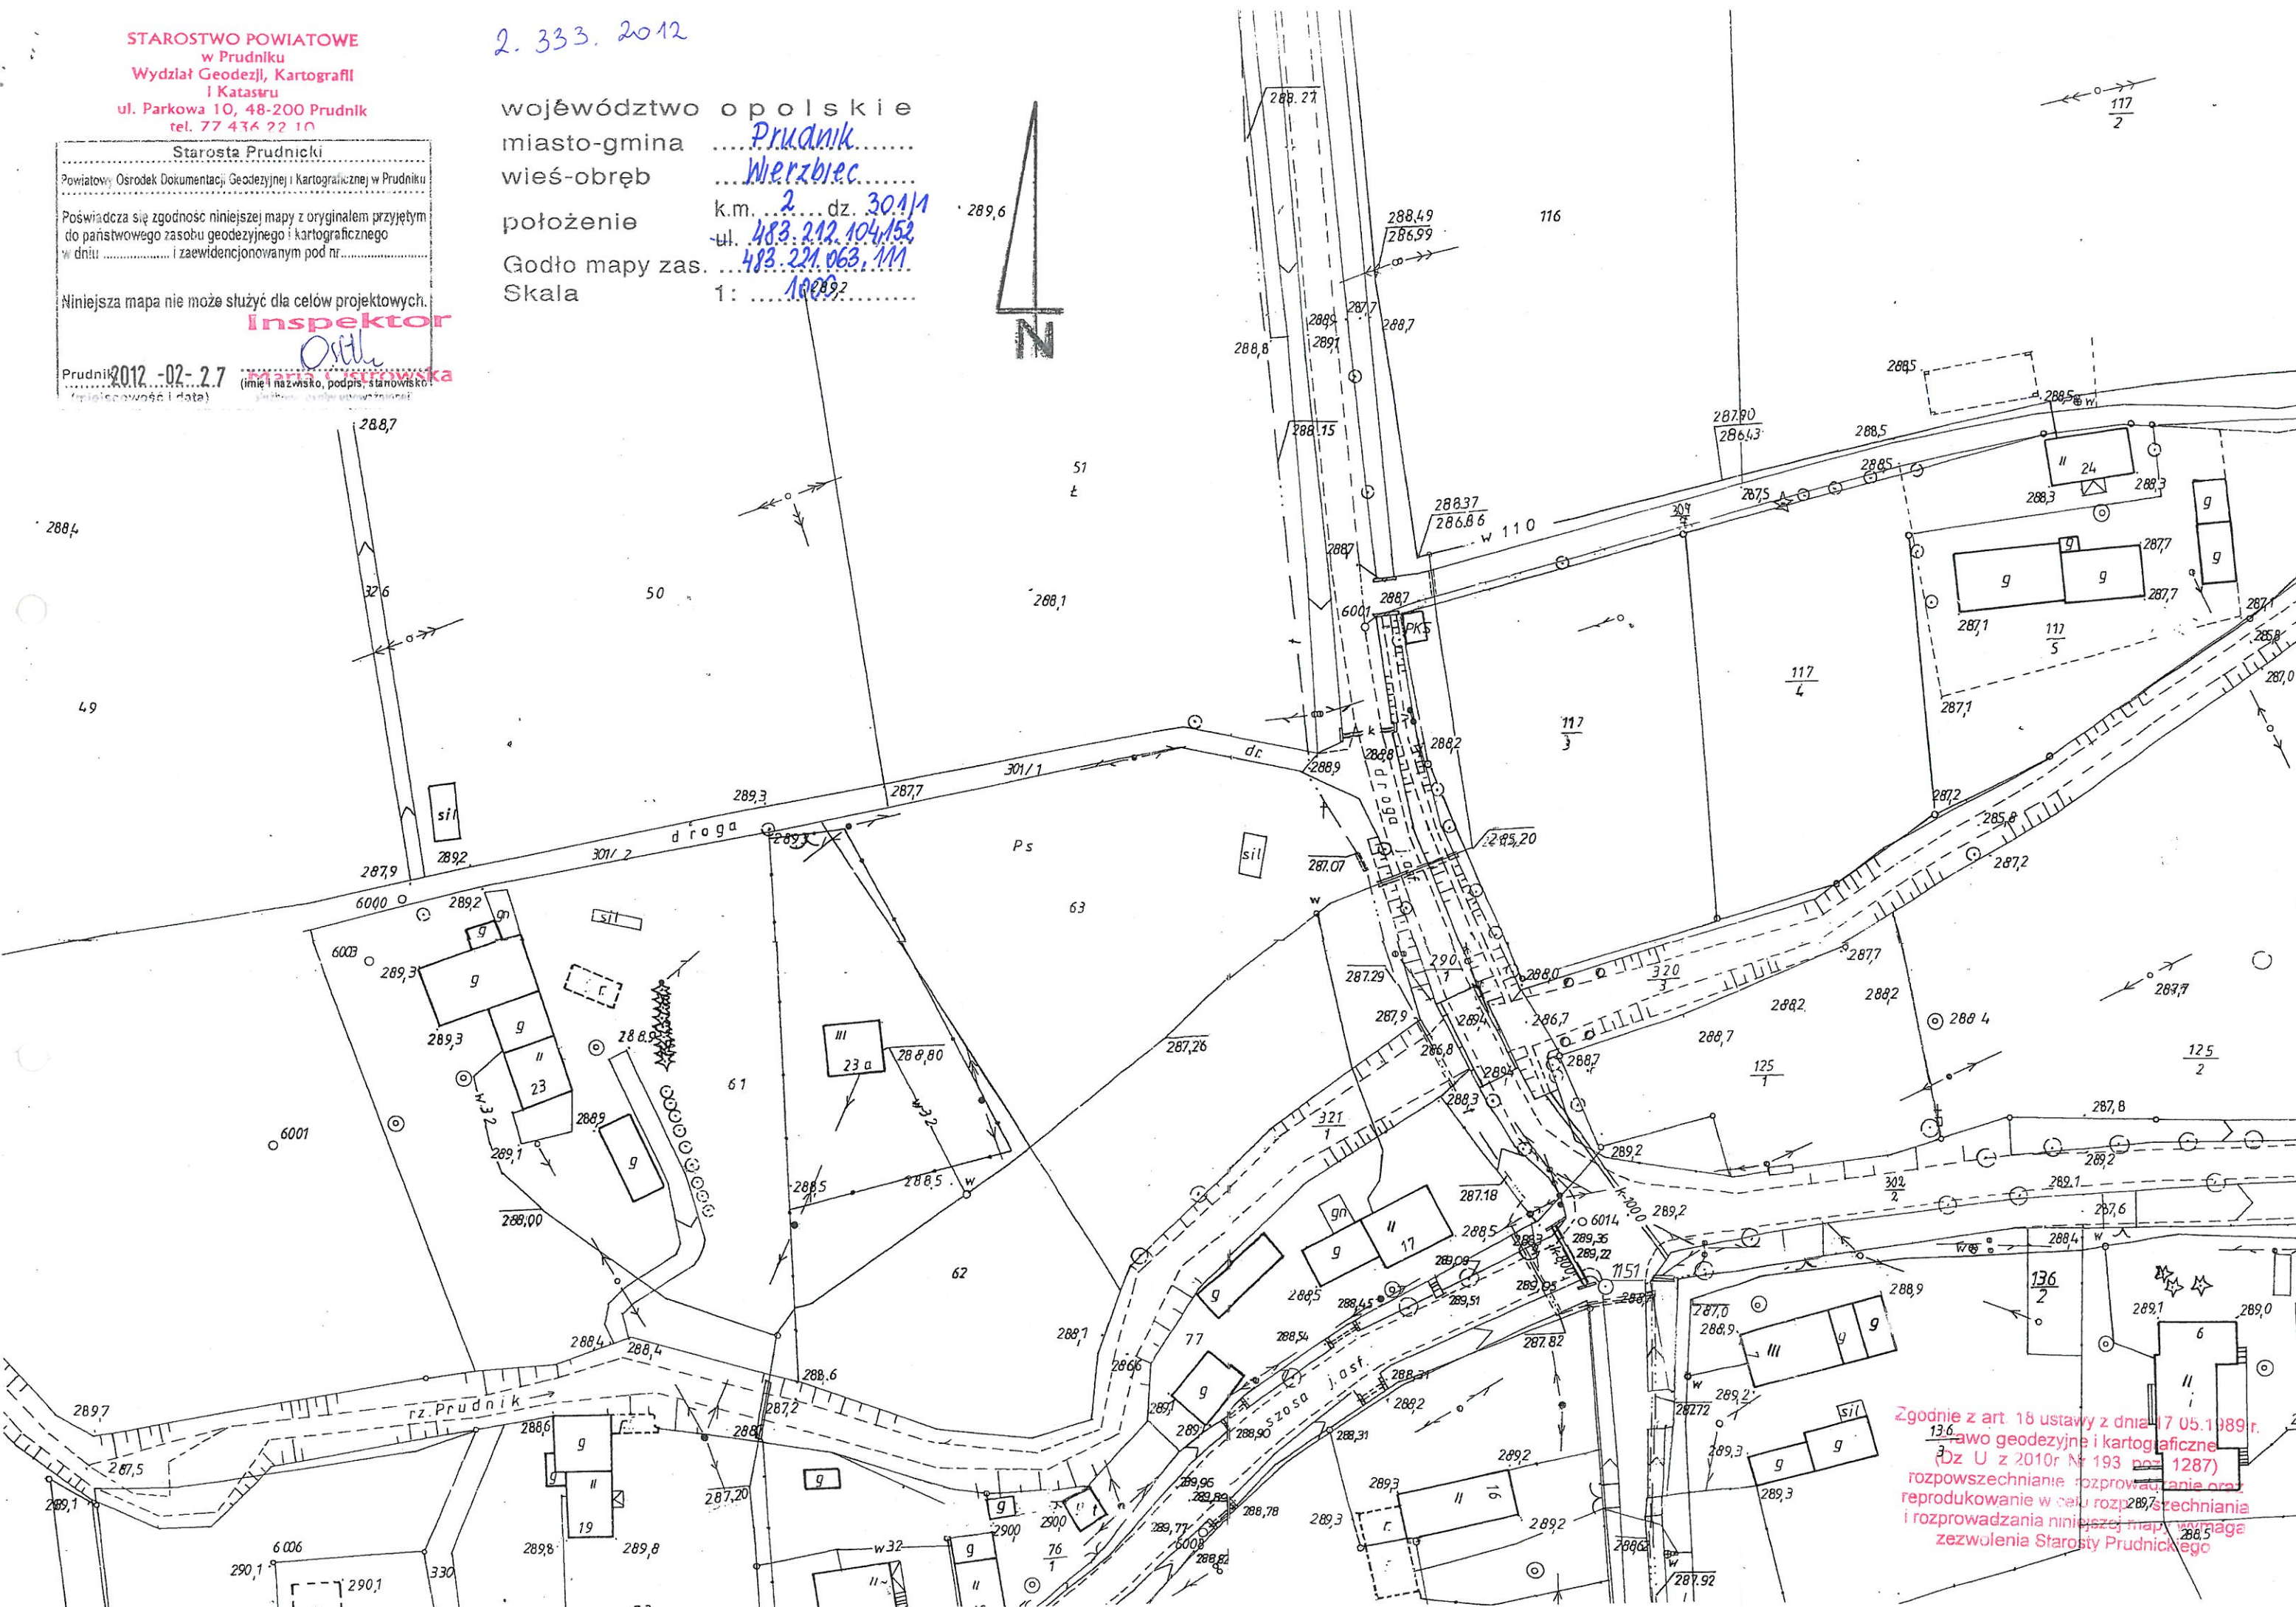

STAROSTWO POWIATOWE
w Prudniku
Wydział Geodezji, Kartografii
i Katastru
ul. Parkowa 10, 48-200 Prudnik
tel. 77 436 22 10

2. 333. 2012

województwo opolskie
miasto-gmina Prudnik
wieś-obręb Wierzbiec
położenie k.m. 2 dz. 301/1
ul. 483.212.104.152
Godło mapy zas. 483.221.063.111
Skala 1: 10000

Zgodnie z art. 18 ustawy z dnia 17.05.1989 r.
136
Prawo geodezyjne i kartograficzne
(Dz. U. z 2010r. Nr 193, poz. 1287)
rozpraszanie, rozprowadzanie oraz
reprodukcje w celu rozpowszechniania
i rozprowadzania niniejszej mapy wymaga
zezwolenia Starosty Prudnickiego